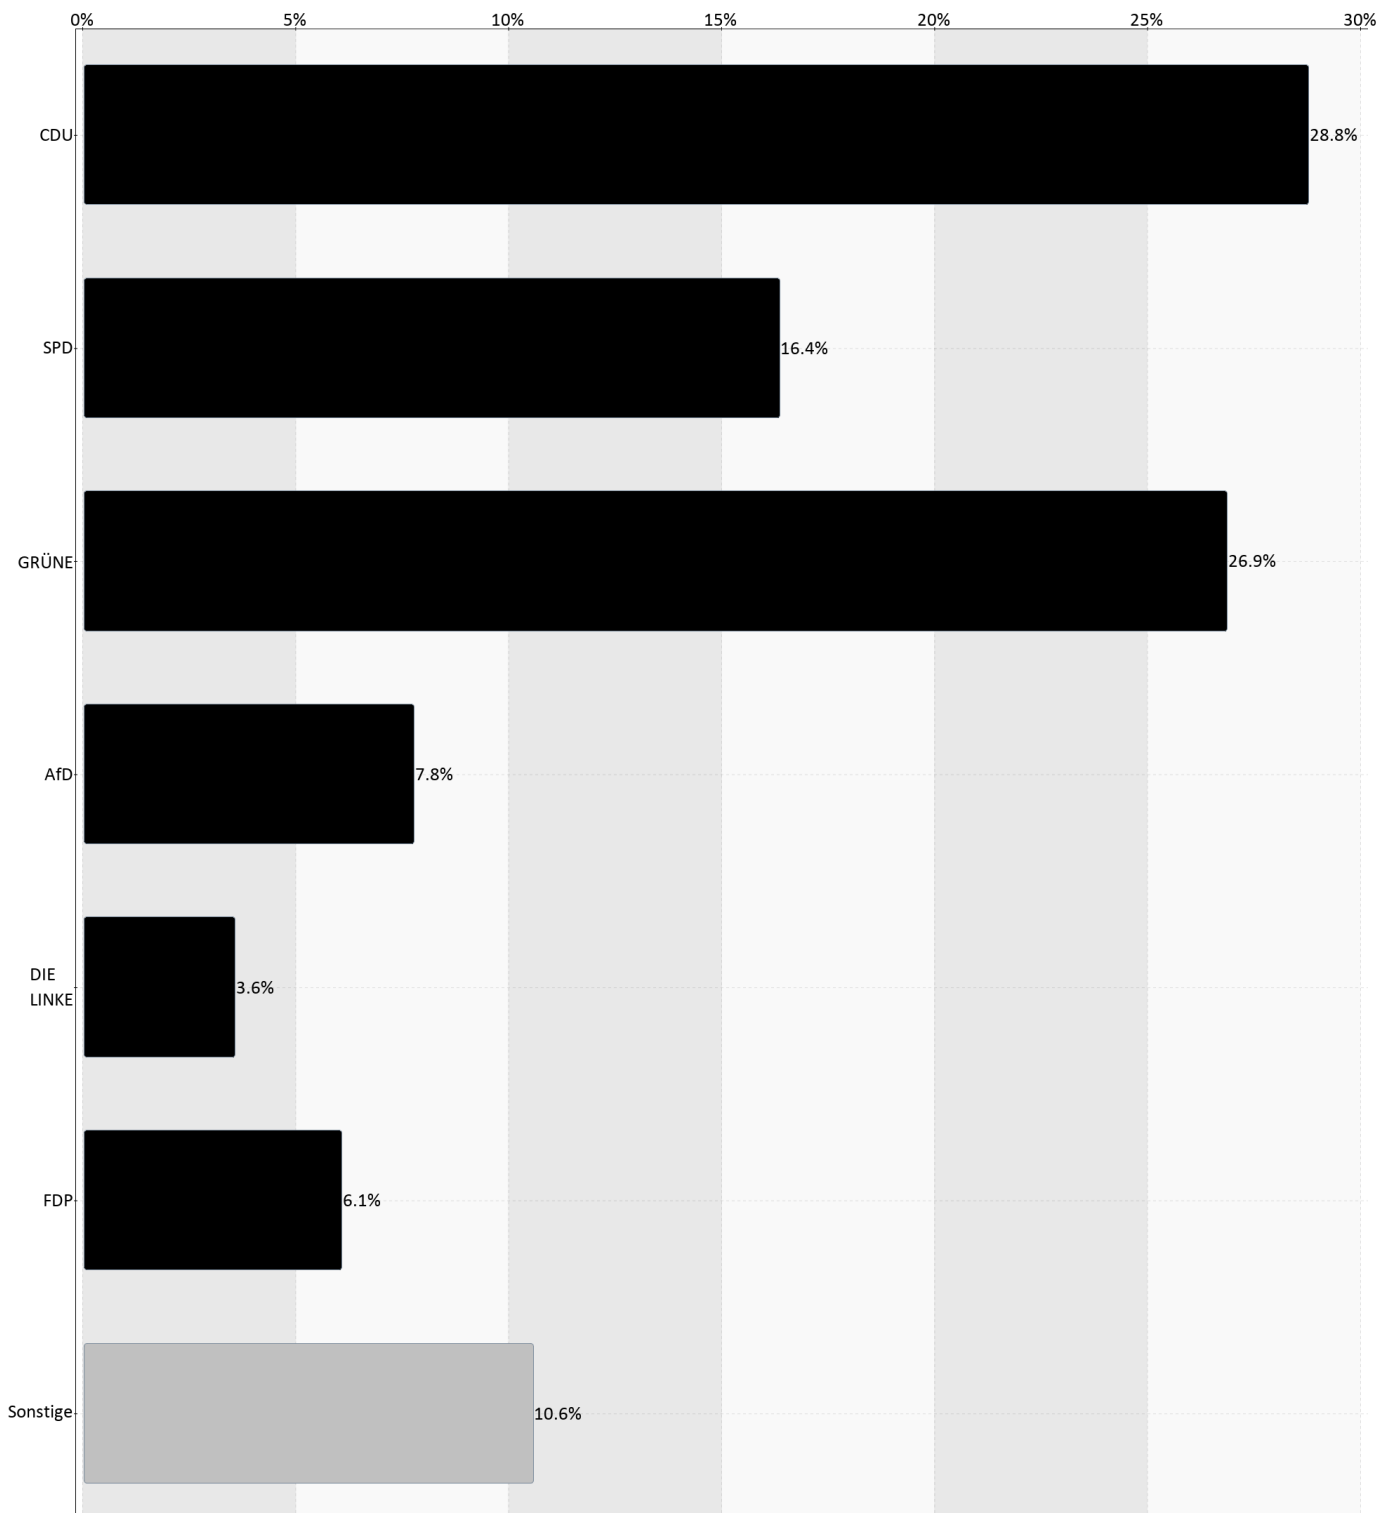

Wahl zum 9. Europäischen Parlament

Kreis Kreis Steinburg

endgültiges Ergebnis (31.05.2019 10:48 Uhr)

Merkmal	Anzahl	%
Wahlberechtigte	104.839	X
Wählerinnen und Wähler, Wahlbeteiligung	60.505	57,7
ungültige Stimmen	387	0,6
gültige Stimmen	60.118	99,4
CDU	17.285	28,8
SPD	9.848	16,4
GRÜNE	16.150	26,9
AfD	4.675	7,8
DIE LINKE	2.159	3,6
FDP	3.682	6,1
PIRATEN	613	1,0
Tierschutzpartei	978	1,6
FAMILIE	598	1,0
Die PARTEI	1.272	2,1
FREIE WÄHLER	593	1,0
NPD	123	0,2
ÖDP	200	0,3
Volksabstimmung	96	0,2
DKP	21	0,0
MLPD	11	0,0
BP	40	0,1
SGP	10	0,0
TIERSCHUTZ hier!	159	0,3
Tierschutzallianz	109	0,2
Bündnis C	76	0,1
BIG	42	0,1
BGE	41	0,1
DIE DIREKTE!	34	0,1
DiEM25	99	0,2
III. Weg	11	0,0
Die Grauen	121	0,2
DIE RECHTE	23	0,0
DIE VIOLETTEN	58	0,1
LIEBE	83	0,1
DIE FRAUEN	47	0,1
Graue Panther	146	0,2
LKR	53	0,1
MENSCHLICHE WELT	49	0,1
NL	25	0,0
ÖkoLinX	47	0,1
Die Humanisten	97	0,2
PARTEI FÜR DIE TIERE	96	0,2
Gesundheitsforschung	61	0,1
Volt	287	0,5

Aufgrund von Rundungsdifferenzen ist es möglich, dass in der Summierung nicht genau 100% erreicht werden.

Wahl zum 9. Europäischen Parlament

Kreis Kreis Steinburg

endgültiges Ergebnis (31.05.2019 10:48 Uhr)

Aufgrund von Rundungsdifferenzen ist es möglich, dass in der Summierung nicht genau 100% erreicht werden.