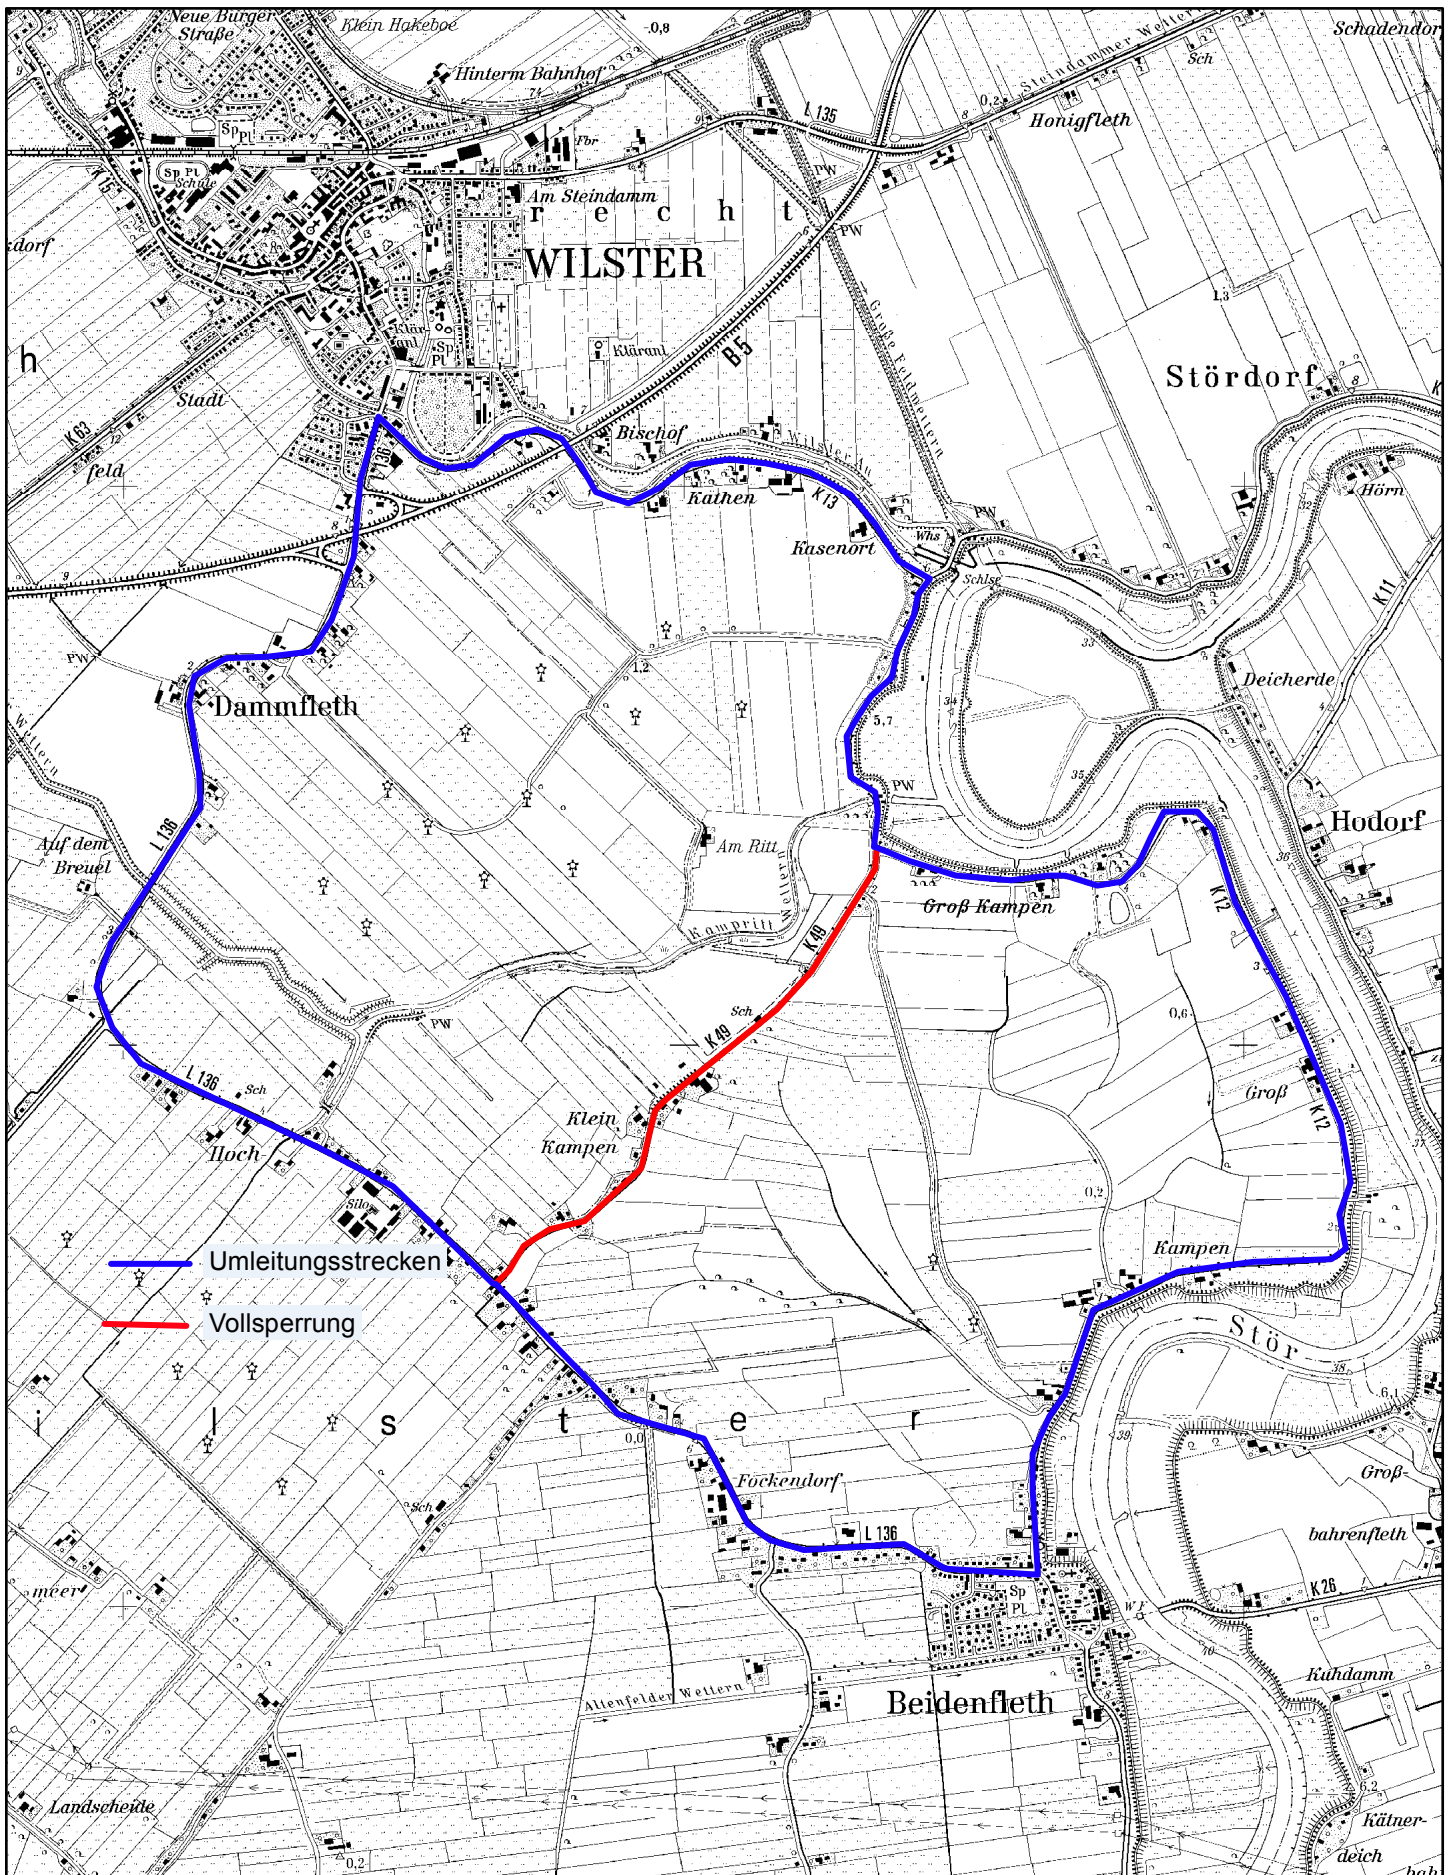

Erstellt für Maßstab 1:27.000

Erstellungsdatum 20.10.2017

Kreis Steinburg

Kein amtlicher Auszug!

© Kreis Steinburg

© GeoBasis-DE/LVermGeo SH 2017